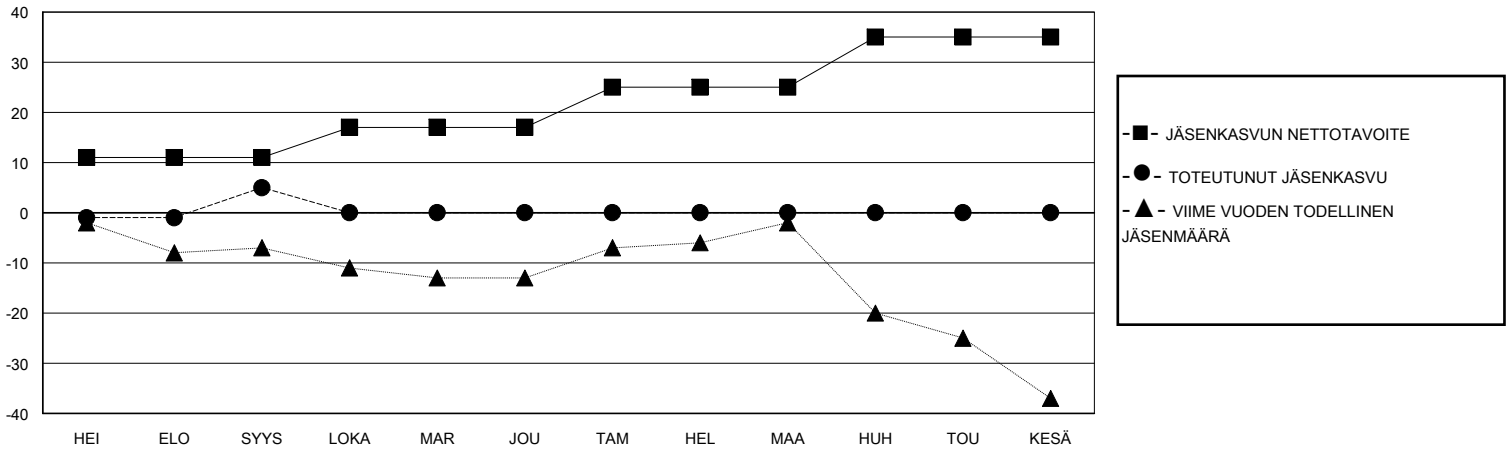

MONTHLY MEMBERSHIP PROGRESS REPORT

District 107 H

Results as of: 9/30/2024

GMT:

SIJAINTI FINLAND

GMT VAALIPIIRI

Klubit				jäsentä			
TULOKSET 2024-2025				TULOKSET 2024-2025			
NELJÄNNES	UUDEN KLUBIN TAVOITE	UUDET KLUBIT	LOPETETUT KLUBIT	NELJÄNNES	JÄSENKASVUN NETTOTAVOITE	TOTEUTUNUT JÄSENKASVU	POISTETUT JÄSENET (mukaan lukien siirrot)
HEI/ELO/SYYS	0	0	0	HEI/ELO/SYYS	11	14	8
LOKA/MAR/JOU	0	0	0	LOKA/MAR/JOU	6	0	0
TAM/HEL/MAA	0	0	0	TAM/HEL/MAA	8	0	0
HUH/TOU/KESÄ	1	0	0	HUH/TOU/KESÄ	10	0	0

TAVOITTEET JA UUDET KLUBIT, KUMULATIIVINEN

TAVOITTEET JA JÄSENET, KUMULATIIVINEN

LAKKAUTETUT KLUBIT: 0

11 CLUBS OF 41 LISÄNNYTTÄ YHDEN TAI USEAMMAN UUTTA JÄSENTÄ

SUKUPUOLIJAKAUMA

MIES 786 (81.70%)
NAINEN 176 (18.30%)