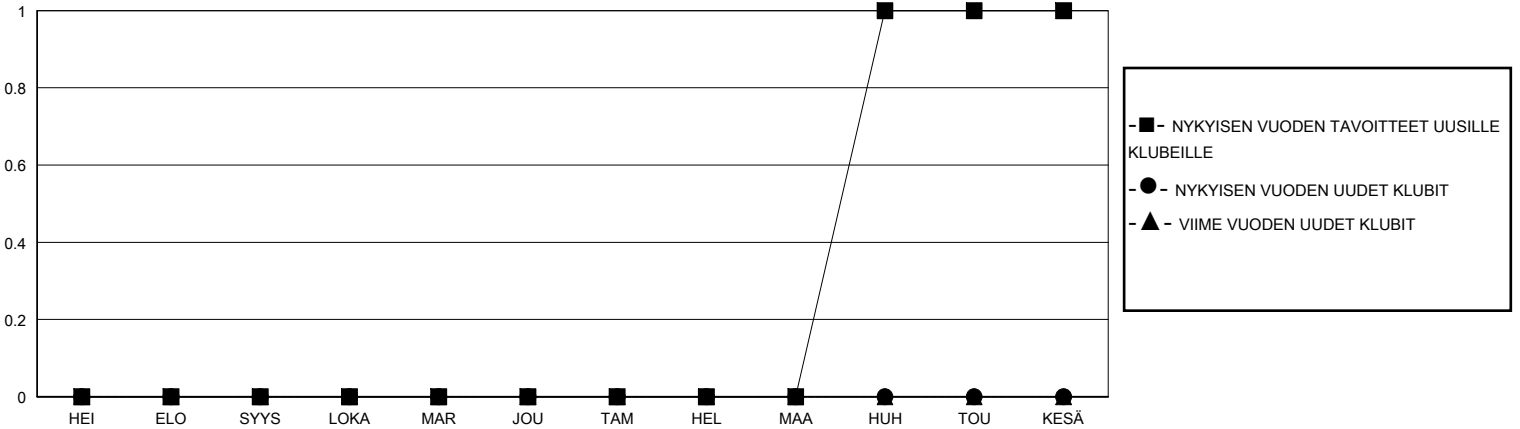

MONTHLY MEMBERSHIP PROGRESS REPORT

District 107 H

Results as of: 9/30/2024

GMT:

SIJAINTI FINLAND

GMT VAALIPIIRI

Klubit				jäsentä			
TULOKSET 2024-2025				TULOKSET 2024-2025			
NELJÄNNES	UUDEN KLUBIN TAVOITE	UUDET KLUBIT	LOPETETUT KLUBIT	NELJÄNNES	JÄSENKASVUN NETTOTAVOITE	TOTEUTUNUT JÄSENKASVU	POISTETUT JÄSENET (mukaan lukien siirrot)
HEI/ELO/SYYS	0	0	0	HEI/ELO/SYYS	11	14	8
LOKA/MAR/JOU	0	0	0	LOKA/MAR/JOU	6	0	0
TAM/HEL/MAA	0	0	0	TAM/HEL/MAA	8	0	0
HUH/TOU/KESÄ	1	0	0	HUH/TOU/KESÄ	10	0	0

TAVOITTEET JA UUDET KLUBIT, KUMULATIIVINEN

TAVOITTEET JA JÄSENET, KUMULATIIVINEN

LAKKAUTETUT KLUBIT: 0

11 CLUBS OF 41 LISÄNNYTTÄ YHDEN TAI USEAMMAN UUTTA JÄSENTÄ

SUKUPUOLIJAKAUMA

MIES 786 (81.70%)
NAINEN 176 (18.30%)